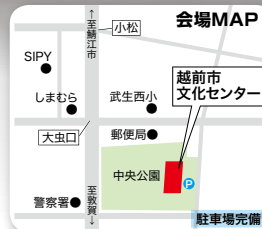

※託児所を設けてあります。お子様連れの方もご安心してご参加ください。

お申し込み方法

下記のアドレスもしくはQRコードよりお申し込み下さい。
<http://kokucheese.com/event/index/77509/>

※入力完了後、info@kokucheese.com から確認メールが届きます。
受信設定をされている方は、お申し込み前に「@kokucheese.com」の登録をお願いします。

参加定員
700名

【プロフィール】
中村文昭 (なかむら・ふみあき)
昭和44年 三重県多気郡大台町大杉に生まれる
皇學館高校卒業
現在 有限会社クロフネカンパニー 代表取締役社長
著書「お金でなく、人のご縁ででっかく生きる! (出会い編)」
「お金でなく、人のご縁ででっかく生きる! (出会い編)」
「人生の師匠をつくれ!」
「出会いを生かせば、ブワッと道は開ける!」
「非常識力」
「僕たちの夢のつかみ方」をすべて語ろう! など